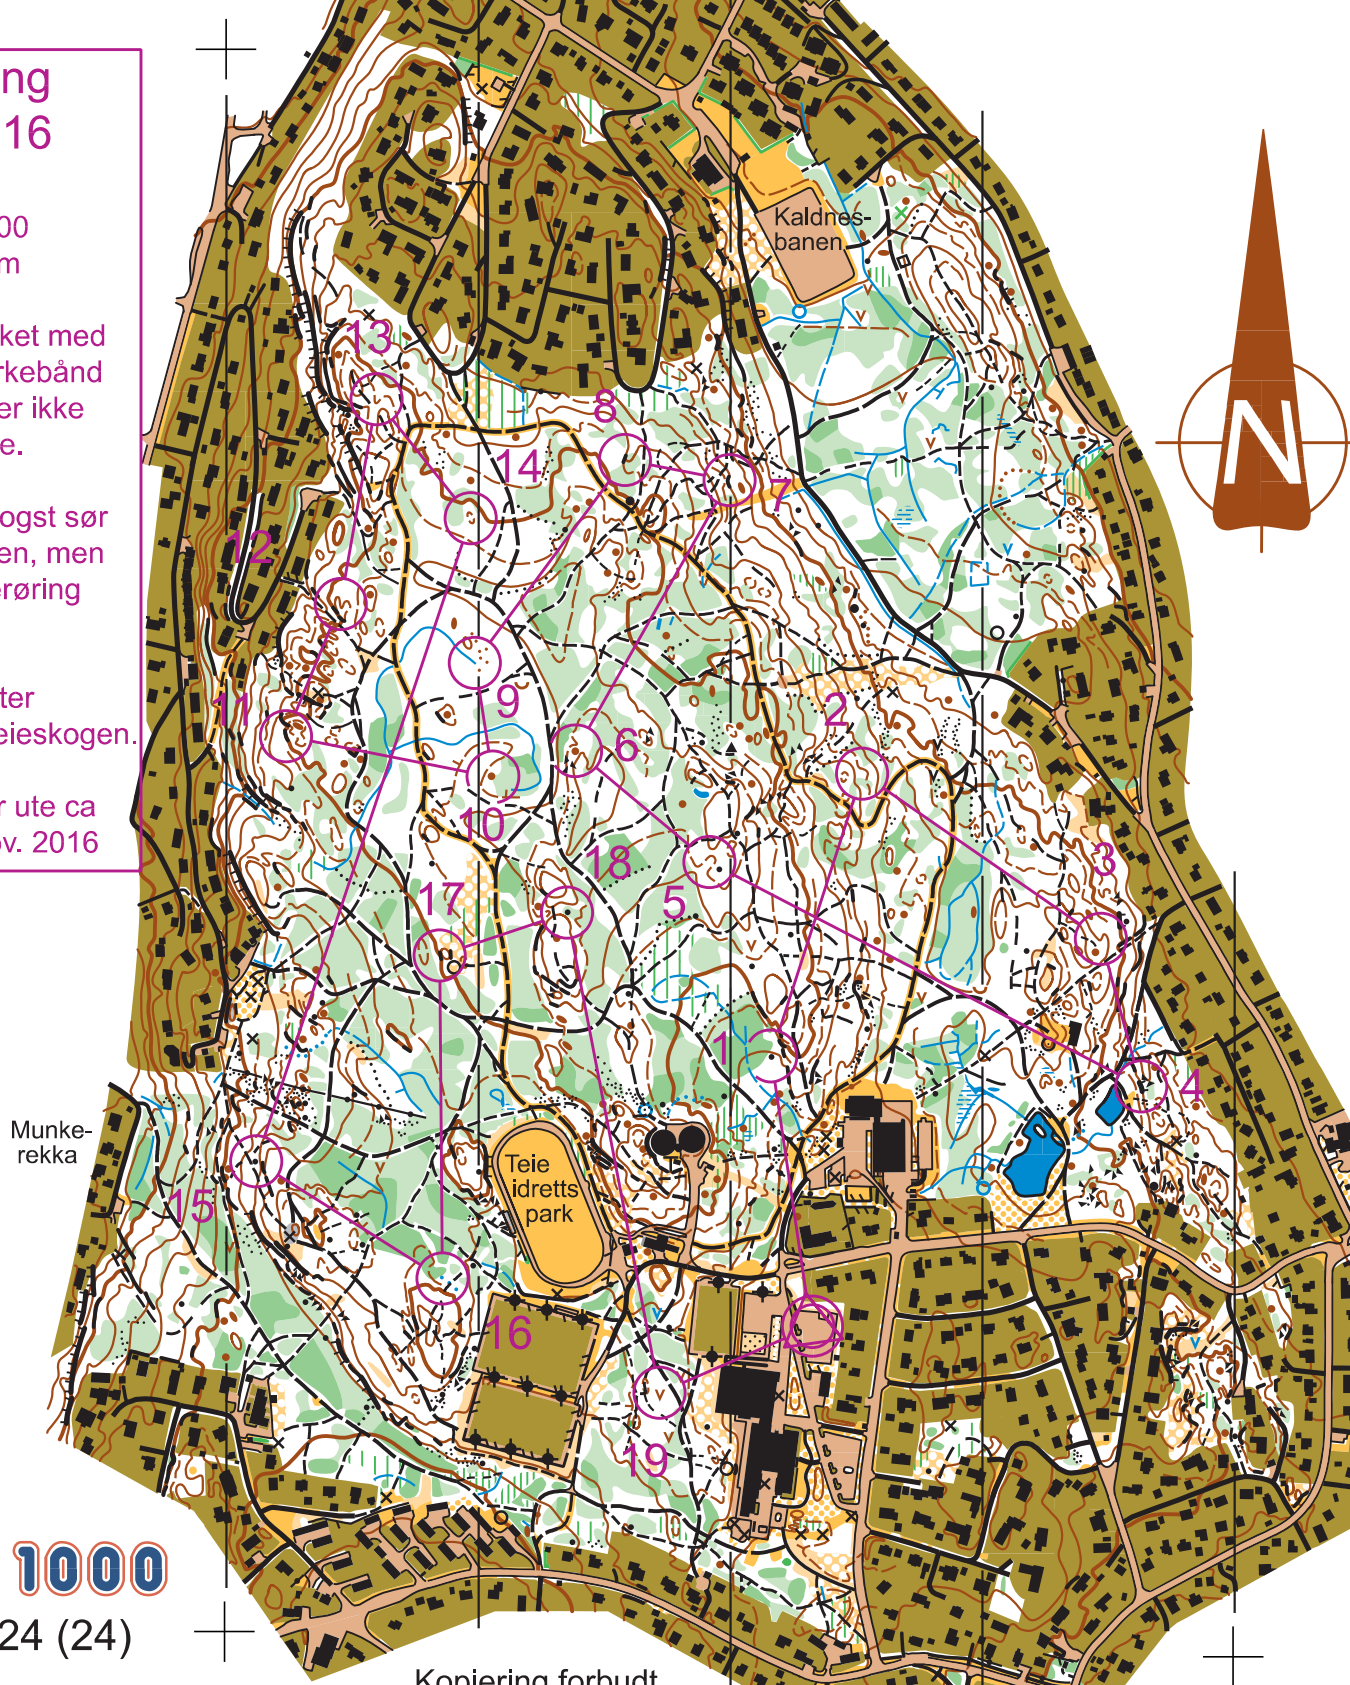

# OTO-trening høsten 2016

Målestokk 1:7500  
Ekvidistanse 5 m

Postene er merket med røde og hvite erkebånd og reflekser. Det er ikke kode på postene.

Det er noe ny hogst sør for Kaldnesbanen, men ikke i direkte berøring med løypa.

Det hender poster forsvinner fra Teieskogen.

Postene henger ute ca 15. sept. - 1. nov. 2016

## REMA 1000

Teie 6-24 (24)

Kopiering forbudt

A		5,1 km	
▷			
1	42	▲	
2	34	∩	
3	32	∩	
4	31	≡	
5	40	∩	
6	39	●	

7	33	≡	
8	35	≡	
9	38	∩	∩
10	46	●	
11	41	↓	≡
12	37	∩	
13	36	∩	
14	47	○	

15	43	▲	
16	44	≡	○
17	49	←	≡
18	48	▲	
19	45	∩	

○ < 170 m > ○

alvåpent område, rettvekt  
 pent område, hogstfelt  
 alvåpent omr., hogstfelt  
 sløype

Symtologi & reintegning:  
 Kommune:  
 UTM-SONE: