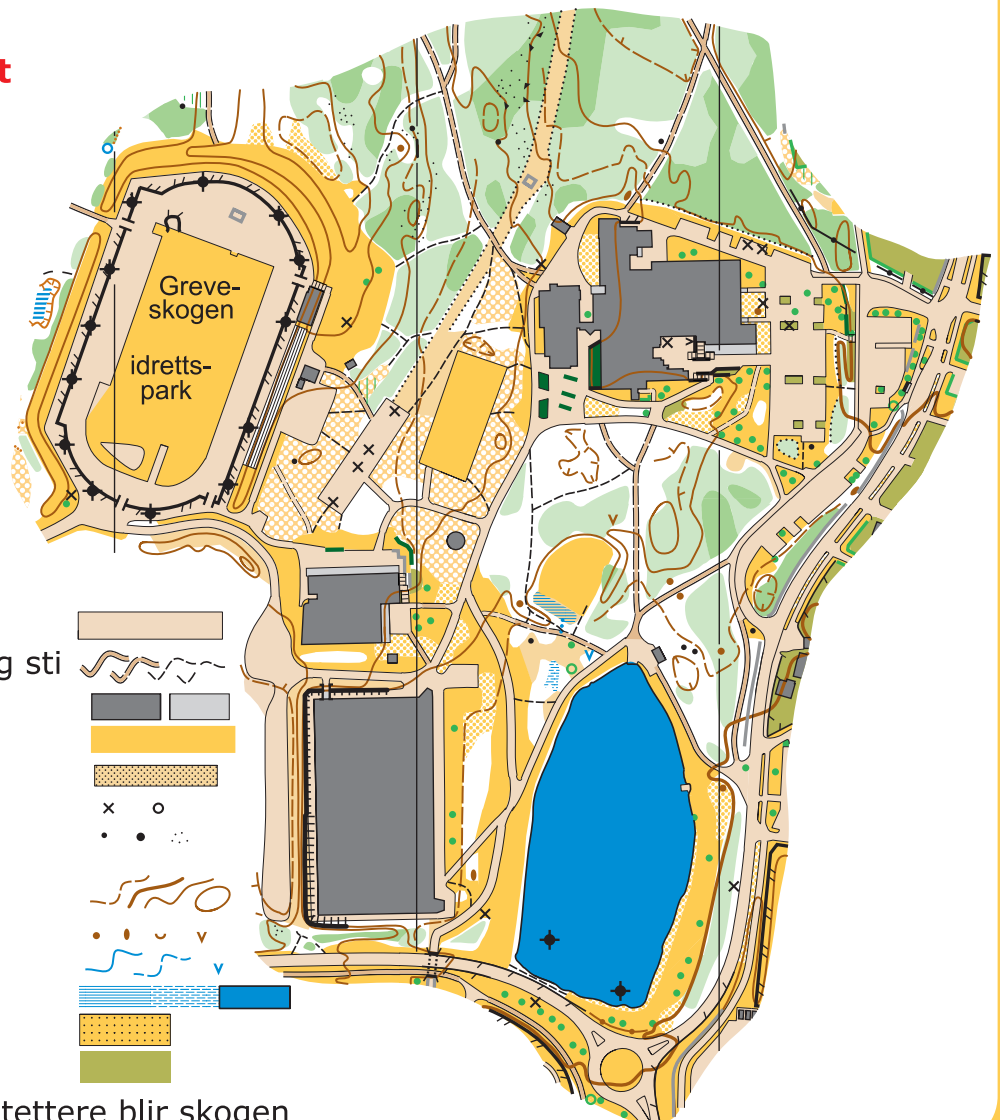

Skolekart over:

Greveskogen videregående skole

Målestokk: 1:4 000
Ekvidistanse: 2,5 m
Grunnlag: kart 2016
Utgitt: 2019
Karttegning: Jakob Hjelseth

- Vei, asfaltert område
- Stor sti, sti, mindre/utydelig sti
- Bygninger, overbygg
- Åpent område
- Område med sand
- Spesielle detaljer
- Stein, stor stein, steinrøys
- Høydekurver, kolle
- Høydepunkter, groper
- Bekk, grøft, pytt
- Myr, utydelig myr, vann
- Jorder (FORBUDT)
- Privat område (FORBUDT)
- Jo mer grønt på kartet - jo tettere blir skogen