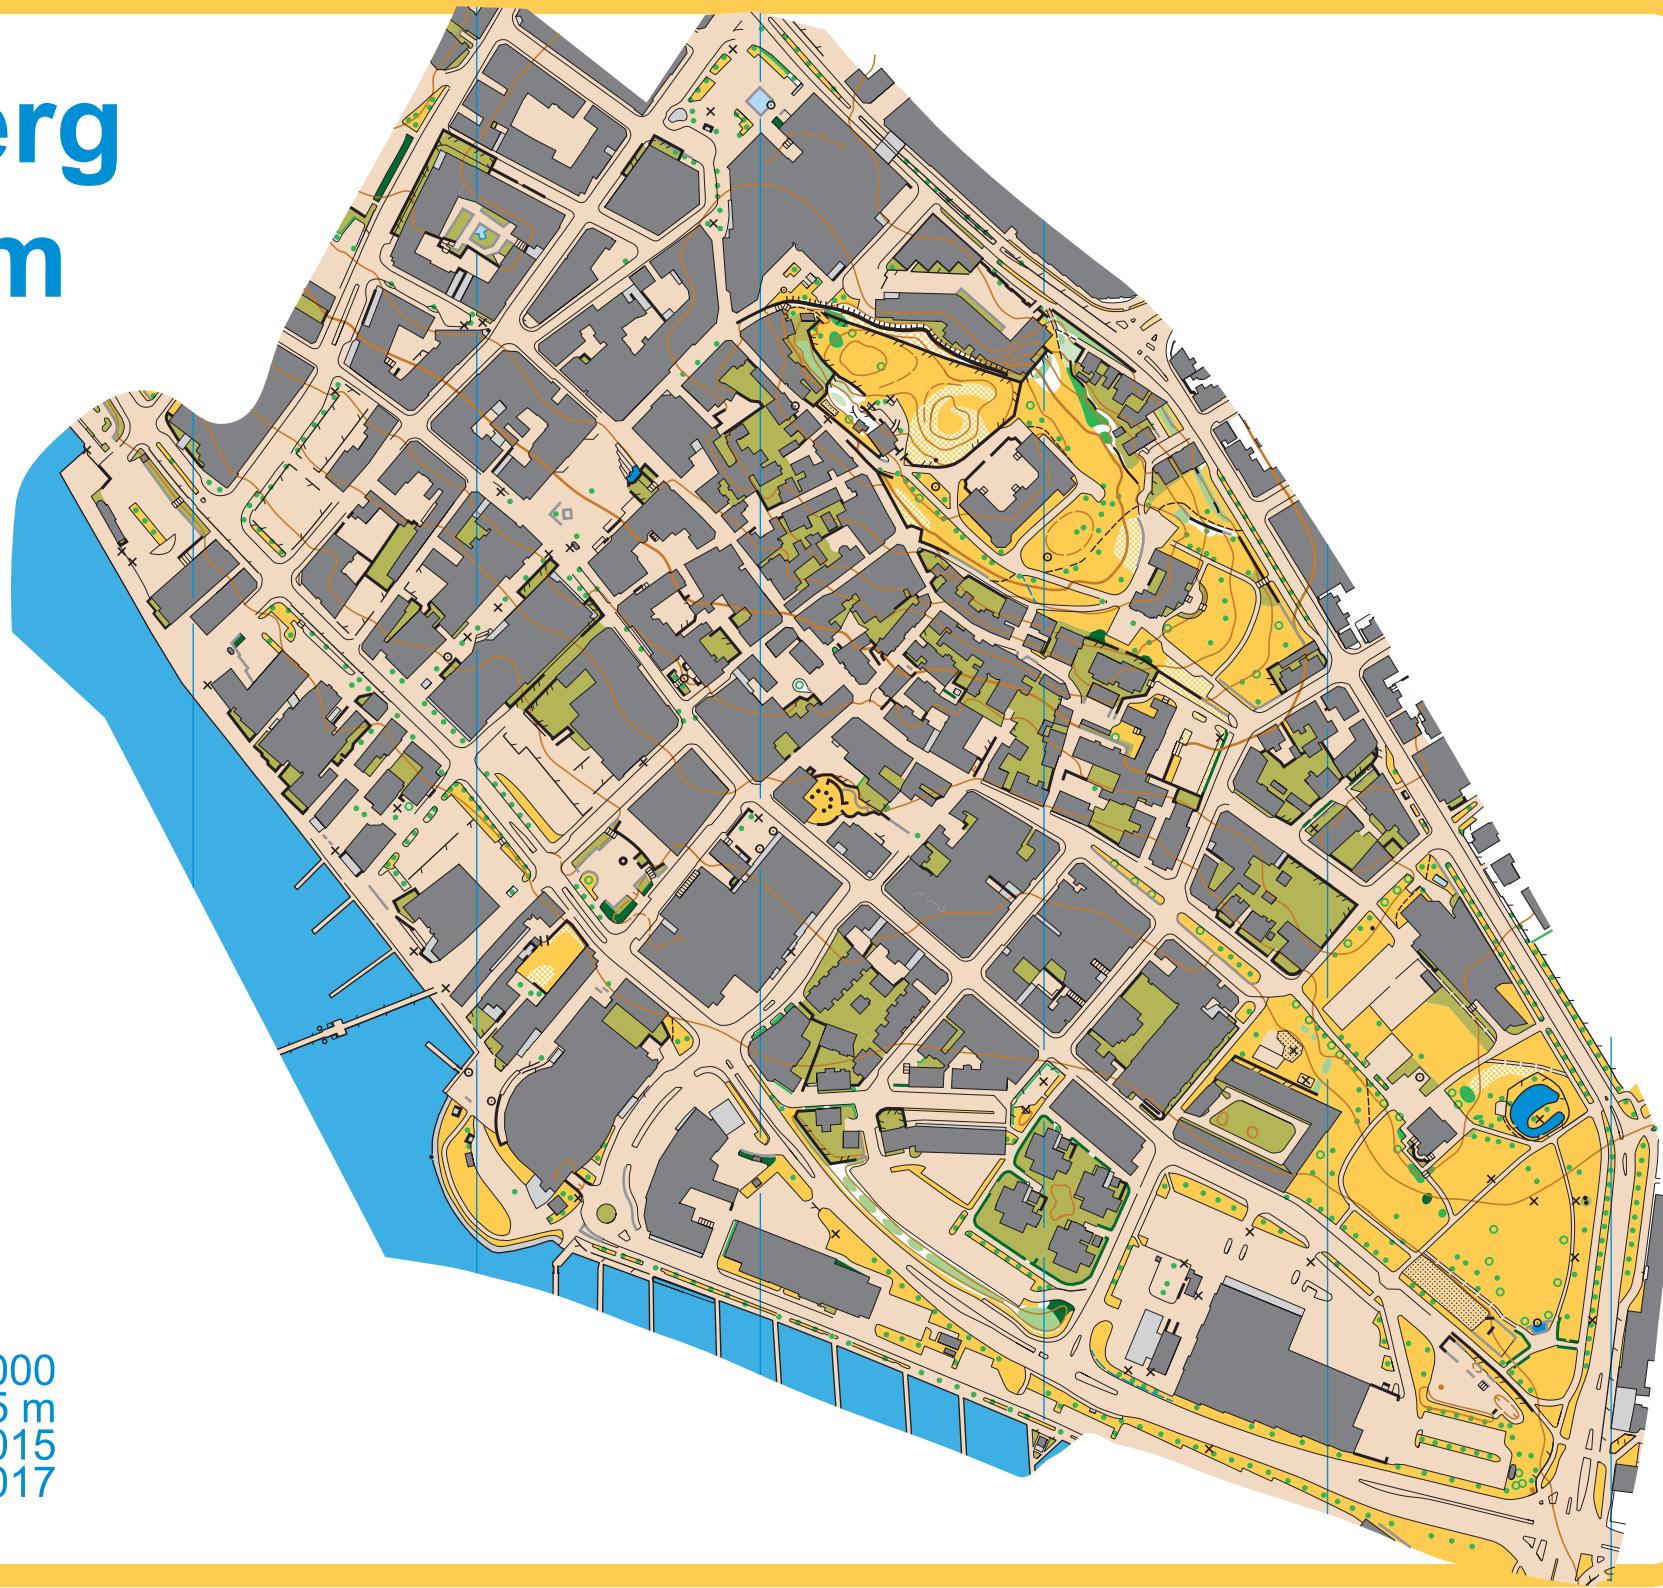

# Tønsberg Sentrum

Målestokk: 1:4 000  
Ekvidistans: 2,5 m  
Utgitt: 2015  
Revidert: 2017