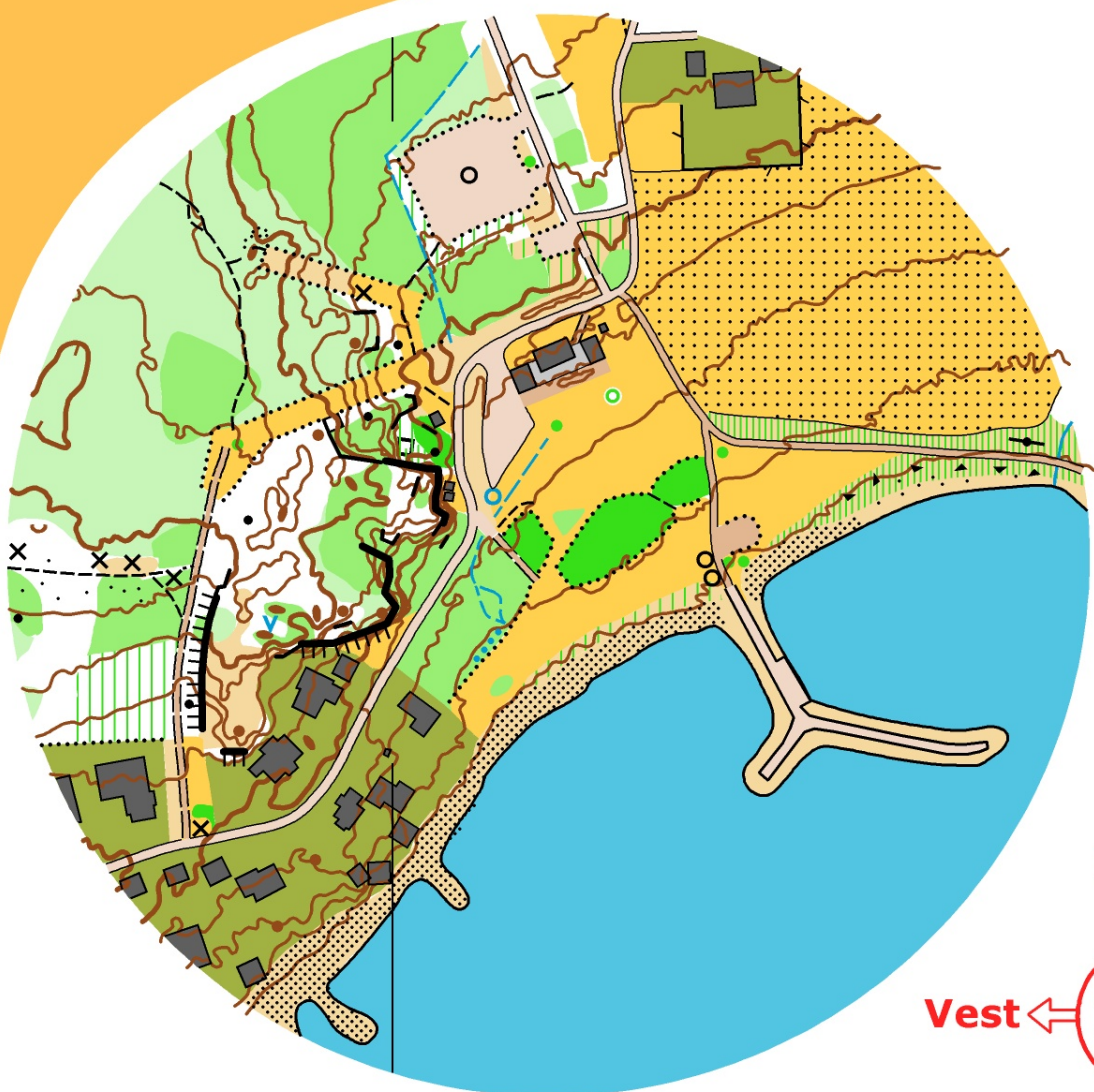

Nærkart over

Karlsvika

Målestokk: 1:2 500
Ekvidistanse: 2 m
Utgitt: 2020
Synfaring: Jakob Hjelseth

Asfalt / grus
Vei (stor, liten)
Bygning
Høydekurver
Kolle, høydepunkt, grop
Åpent område
Sand
Vann
Bekk, grøft
Stein, steinur
Jorder, FORBUDT
Privat område, FORBUDT

1:2 500